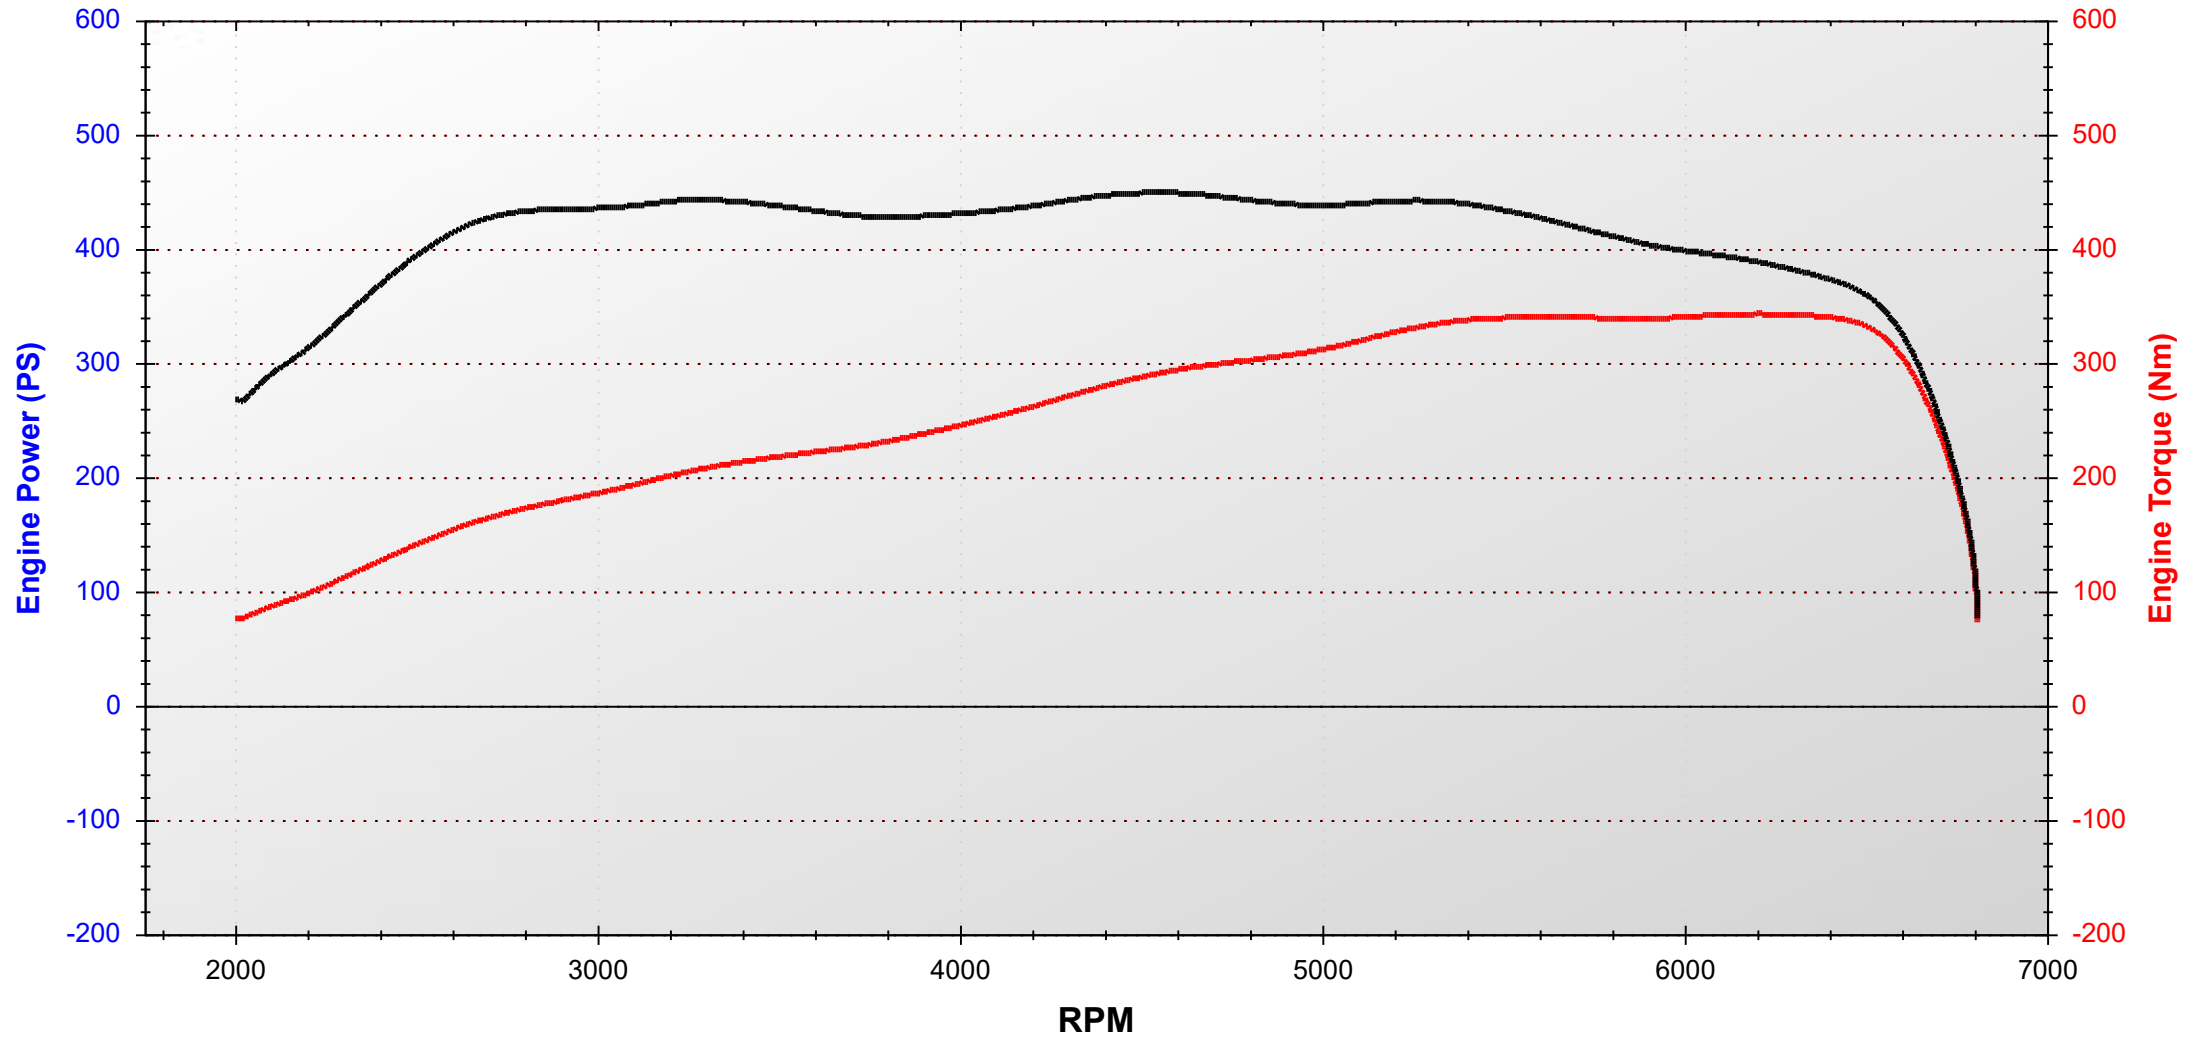

### VFT Tuning

Name	Max Engine Power	Max Engine Torque	Zeit	Wetterdaten	Wetterdaten Korrr.-Norm	Wetterdaten Korrr.-Faktor	Kommentar
Messung_3_2	342,89 PS @ 6204 RPM	449,18 Nm @ 4553 RPM	06.10.2022 12:55:55	T: 26,6C, Hum: 31,5%, P: 1000,1mBar	EWG 80/1269	1,004	Eingangsmessung